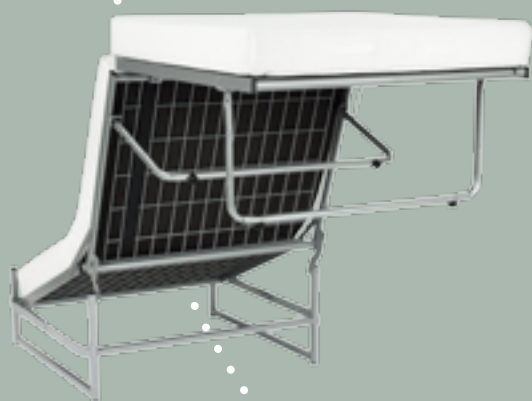

RIDOS

- Sleeping size: 1920 x 760 mm
Couchage de 1920 x 760 mm
- Convertible pouffe
Un pouf convertible
- Grid frame
Sommier à grille
- For a foam mattress thickness max 10 cm
Pour un matelas d'épaisseur max 10 cm